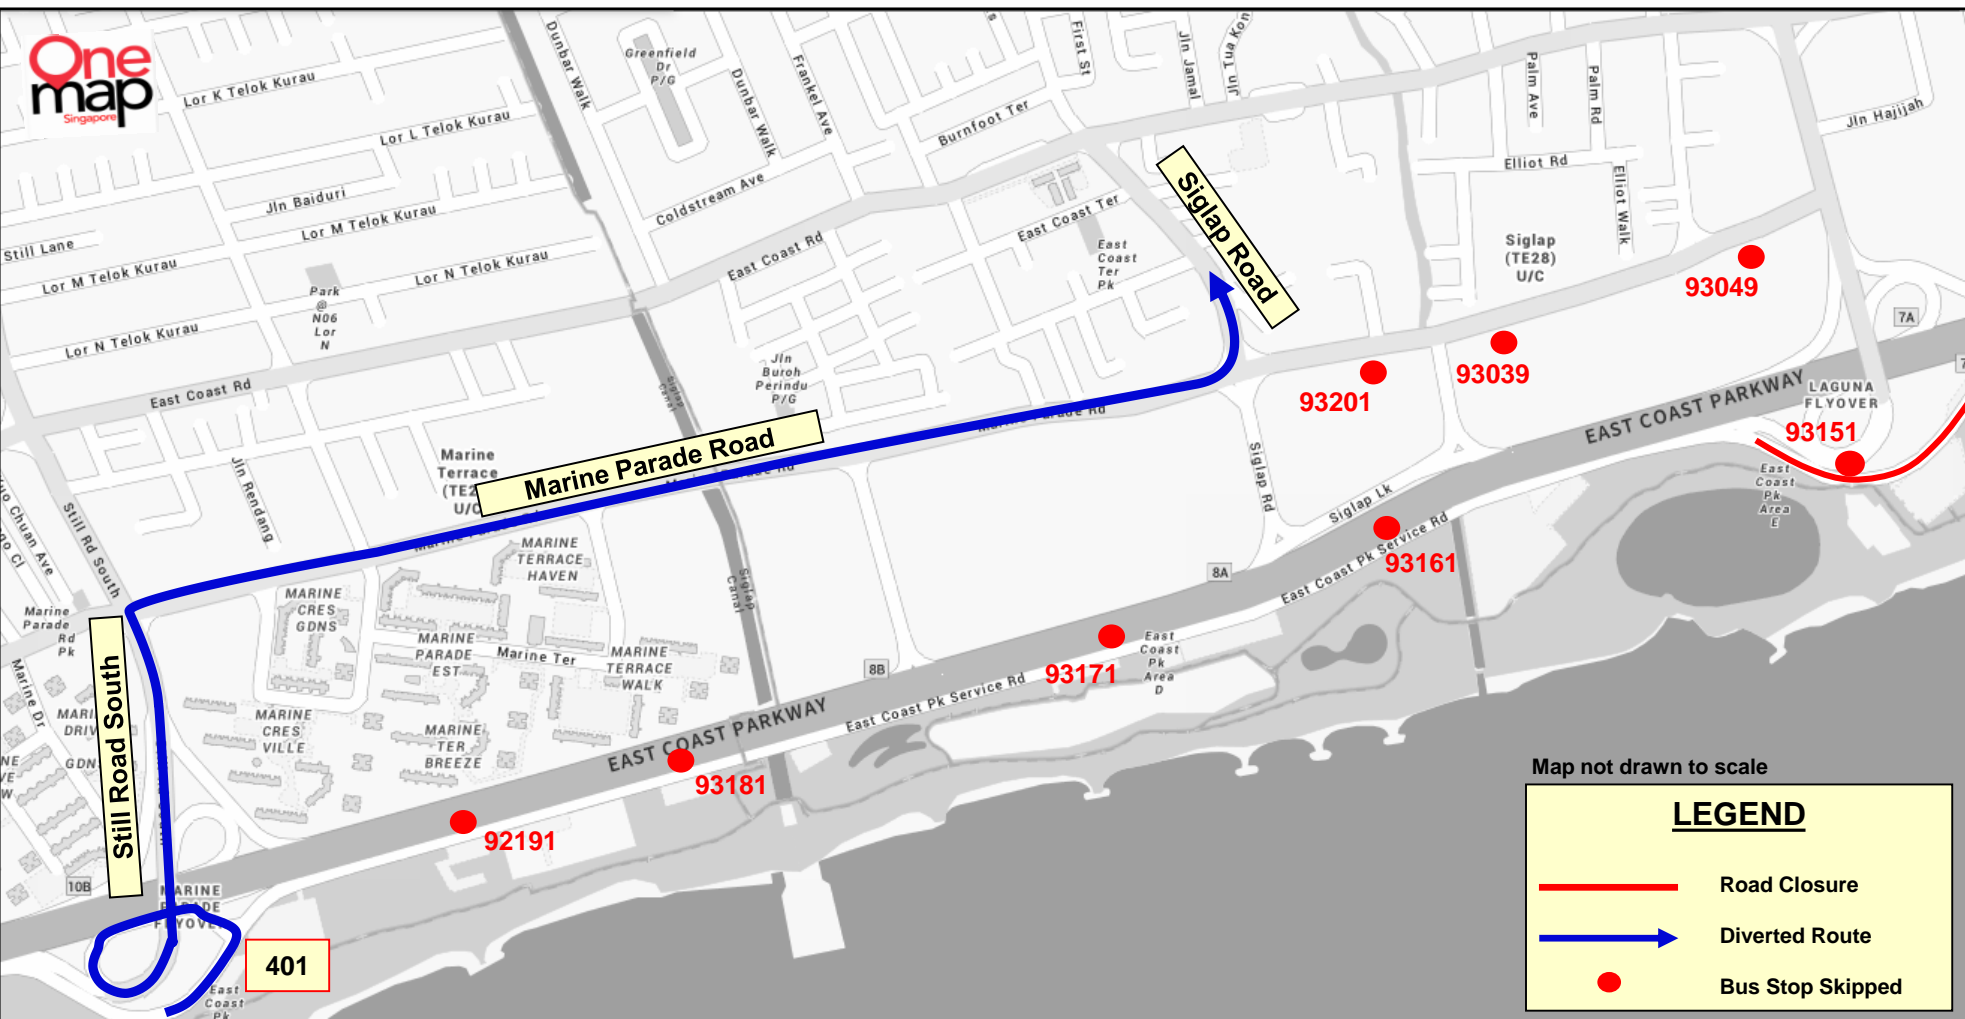

TEMPORARY ROUTE DIVERSION

巴士路线暂时改道 Lencongan Laluan Sementara தற்காலிக மாற்றுப்பாதை

TriFactor Triathlon 2022

401

Sunday, 4 September 2022 From 6.00am to 1.00pm

This bus service will skip the following bus stops:

Road Name 路名 Nama Jalan தெருப் பெயர்கள்	Bus Stop Skipped 不停靠的车站 Perhentian Bas Yang Dilangkau தவிர்க்கப்படும் பேருந்து நிறுத்தங்கள்	Bus Stop Code 巴士站编号 Kod Perhentian Bas பேருந்து நிறுத்தக் குறியீடு
East Coast Park Service Road	Opposite Car Park C3	92191
	Opposite Car Park C4	93181
	Opposite Car Park D3	93171
	Before Car Park E1	93161
	Opposite Cable Ski Park	93151
Marine Parade Road	Lagoon View	93049
	Laguna Park	93039
	Victoria School	93201